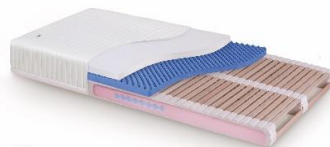

## Matrace SÁRA Basic

Výška matrace 15 cm

## Matrace SÁRA Klasik

Výška matrace 17 cm

## Matrace SÁRA Komfort

Výška matrace 22 cm

## Matrace SÁRA Spirit

Výška matrace 17 nebo 22 cm